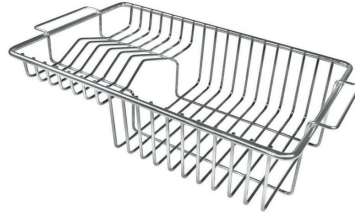

## IN DOTAZIONE

**Griglia Black**  
8100 606

**Griglia Black**  
8100 607

**Piletta automatica Space Push Gun  
Metal**  
8407 120

## ACCESSORI OPZIONALI

**Cestello inox**  
8611 000

**Griglia portapiatti**  
8100 306

**Vaschetta forata inox**  
8156 000