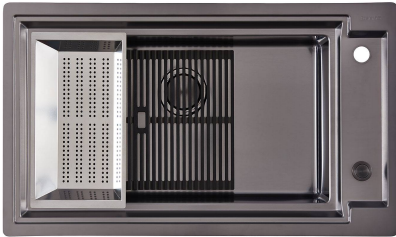

GALLERIA FOTOGRAFICA

IN DOTAZIONE