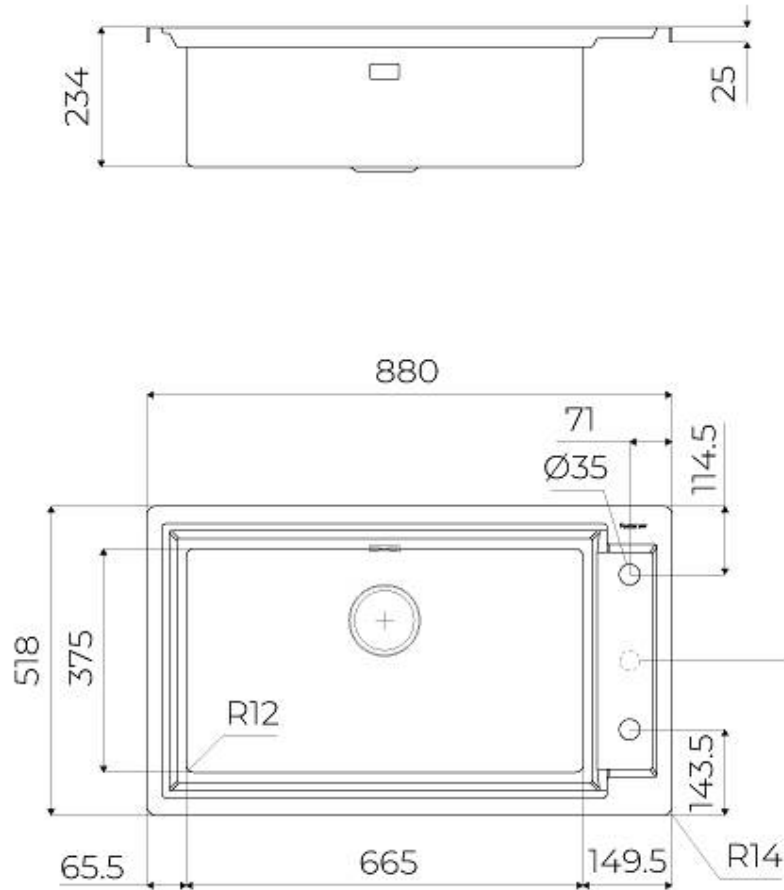

---

Base 90 cm

---

Dimensioni 880 x 518 mm

---

Dotazioni standard Ganci di fissaggio, guarnizione, piletta, troppo-pieno e sifone, Imballo in scatola

---

Fori Mixer 2 fori di serie - 3° foro su richiesta

## DATI TECNICI